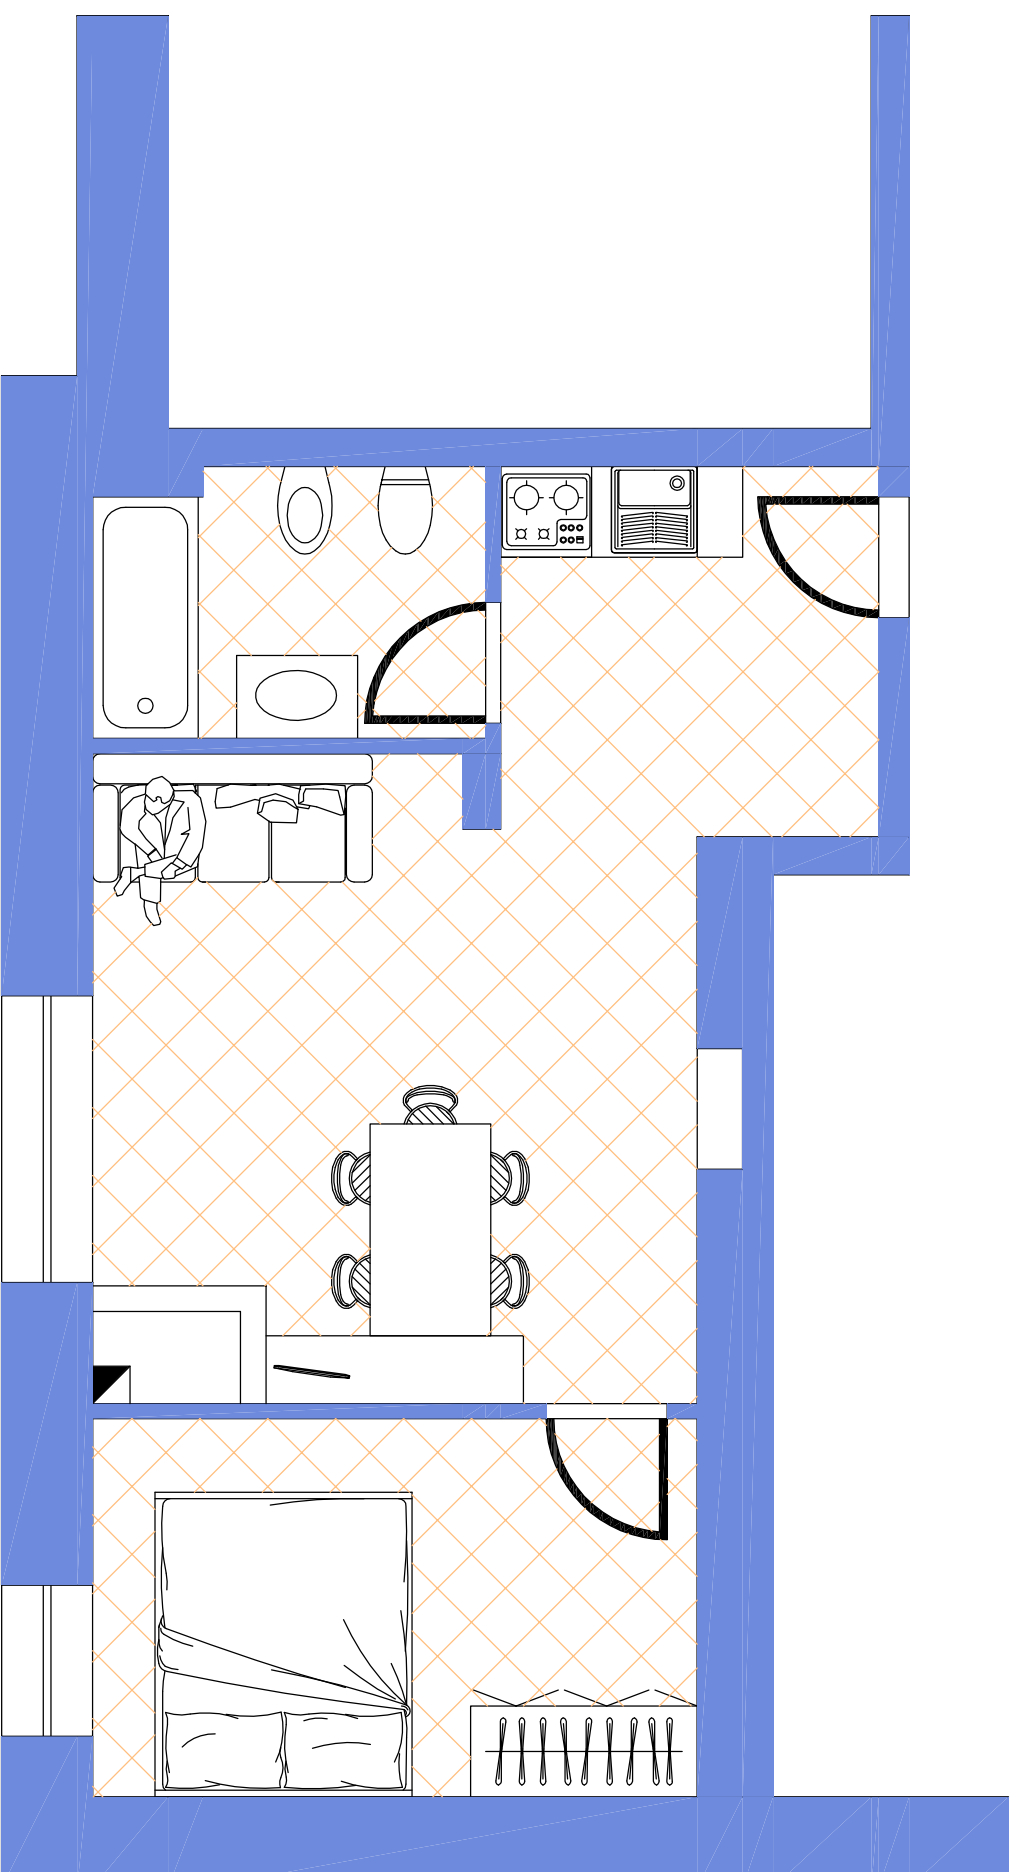

# *Montesole*

PIANO MANSARDA

APPARTAMENTO Mq. 43.00